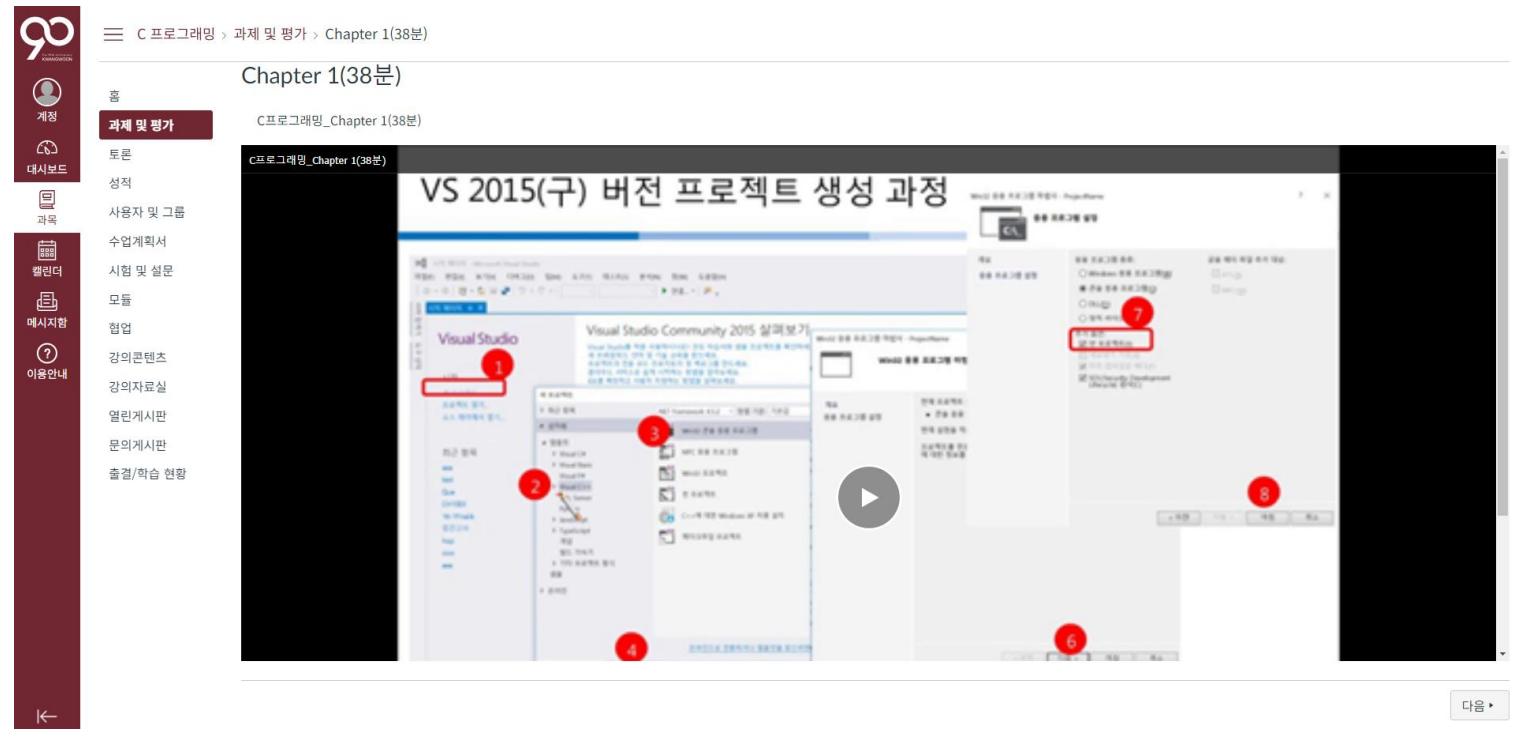

5. 수강하기

*1월 15일(월)부터 수강이 가능합니다. (현재 로그인은 가능)
총 10강까지 있으며, 기간 내(1/15~1/28) 모두 수강하셔야 합니다.

*챕터를 클릭하면 강의를 들을 수 있고, 강의 모두 수강 후 이수증 발급 가능합니다.