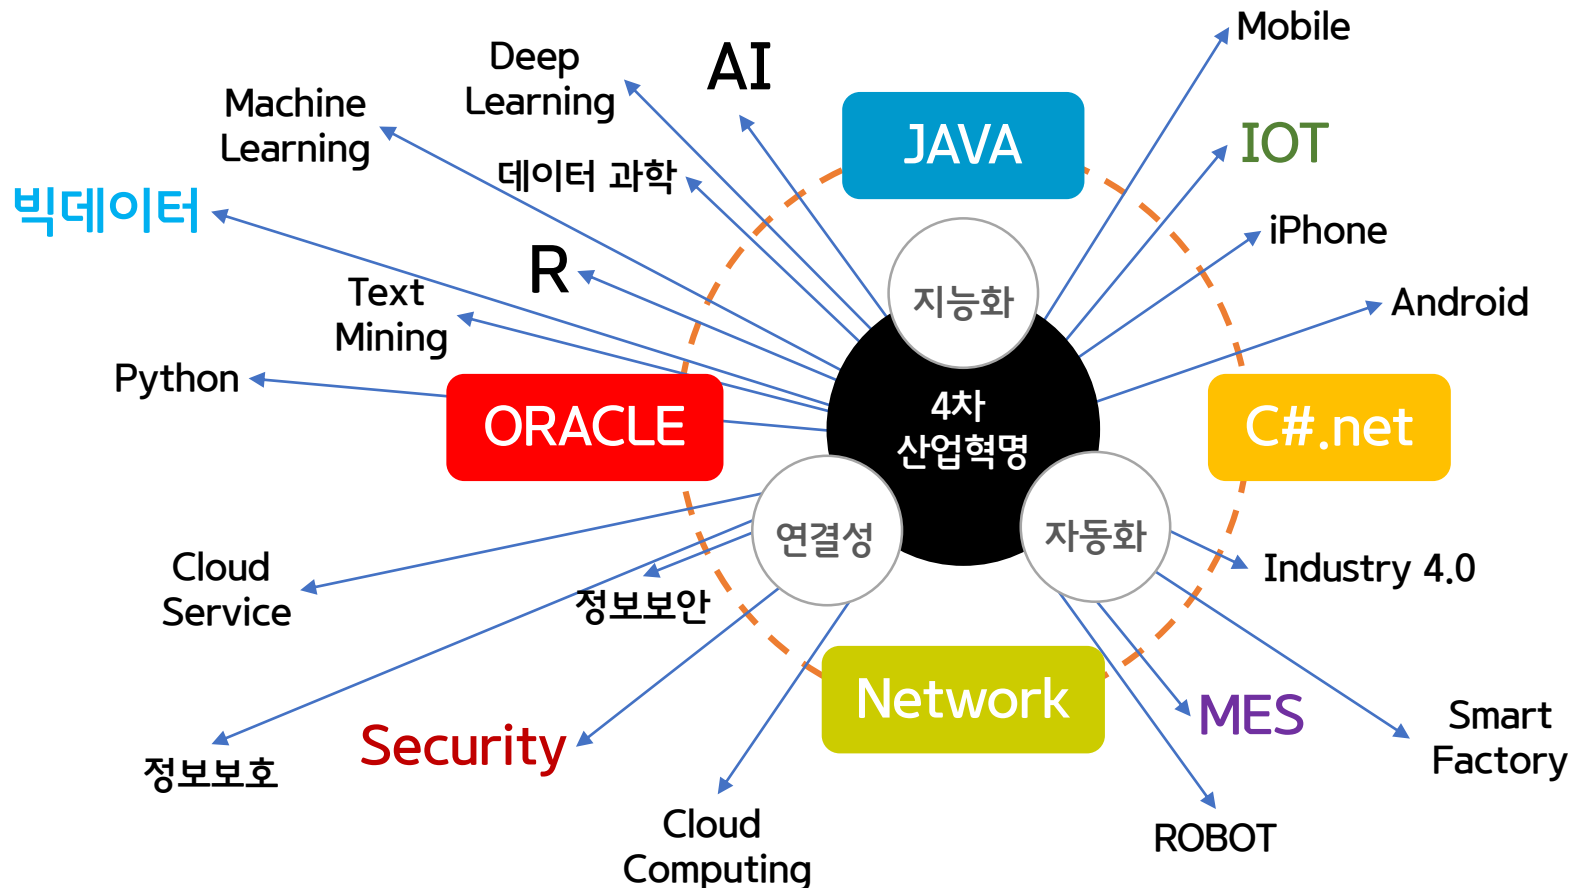

직원이 행복한 회사를
만들고 싶습니다.

mission

취업에 휴머니즘을 담다.

JAVA, ORACLE, C#.NET, NETWORK를 중심으로 4차 산업혁명의 중심인 Big-Data, Smart Factory, Security, IOT 분야까지 산업수요를 반영한 기업 친화적인 실무교육에 자신 있습니다.

organization

member

14
member

일과 가치를 찾는 사람들

Fundamental Technology

기업이 “신입” 에게 바라는 것은 “SW개발의 기본을 충실히 알고 있는가?” 입니다.
6개월이 지난 후 기업 실무현장에서의 당신은 “당당합니다.”

system

A부터 Z까지

진로설계부터 SW 기술교육, 취업컨설팅, 사후관리까지

항상 잘 보이는 곳에 서서 외면하거나 바쁜 척 하지 않고 당신과 끝까지 함께 하겠습니다.

consulting