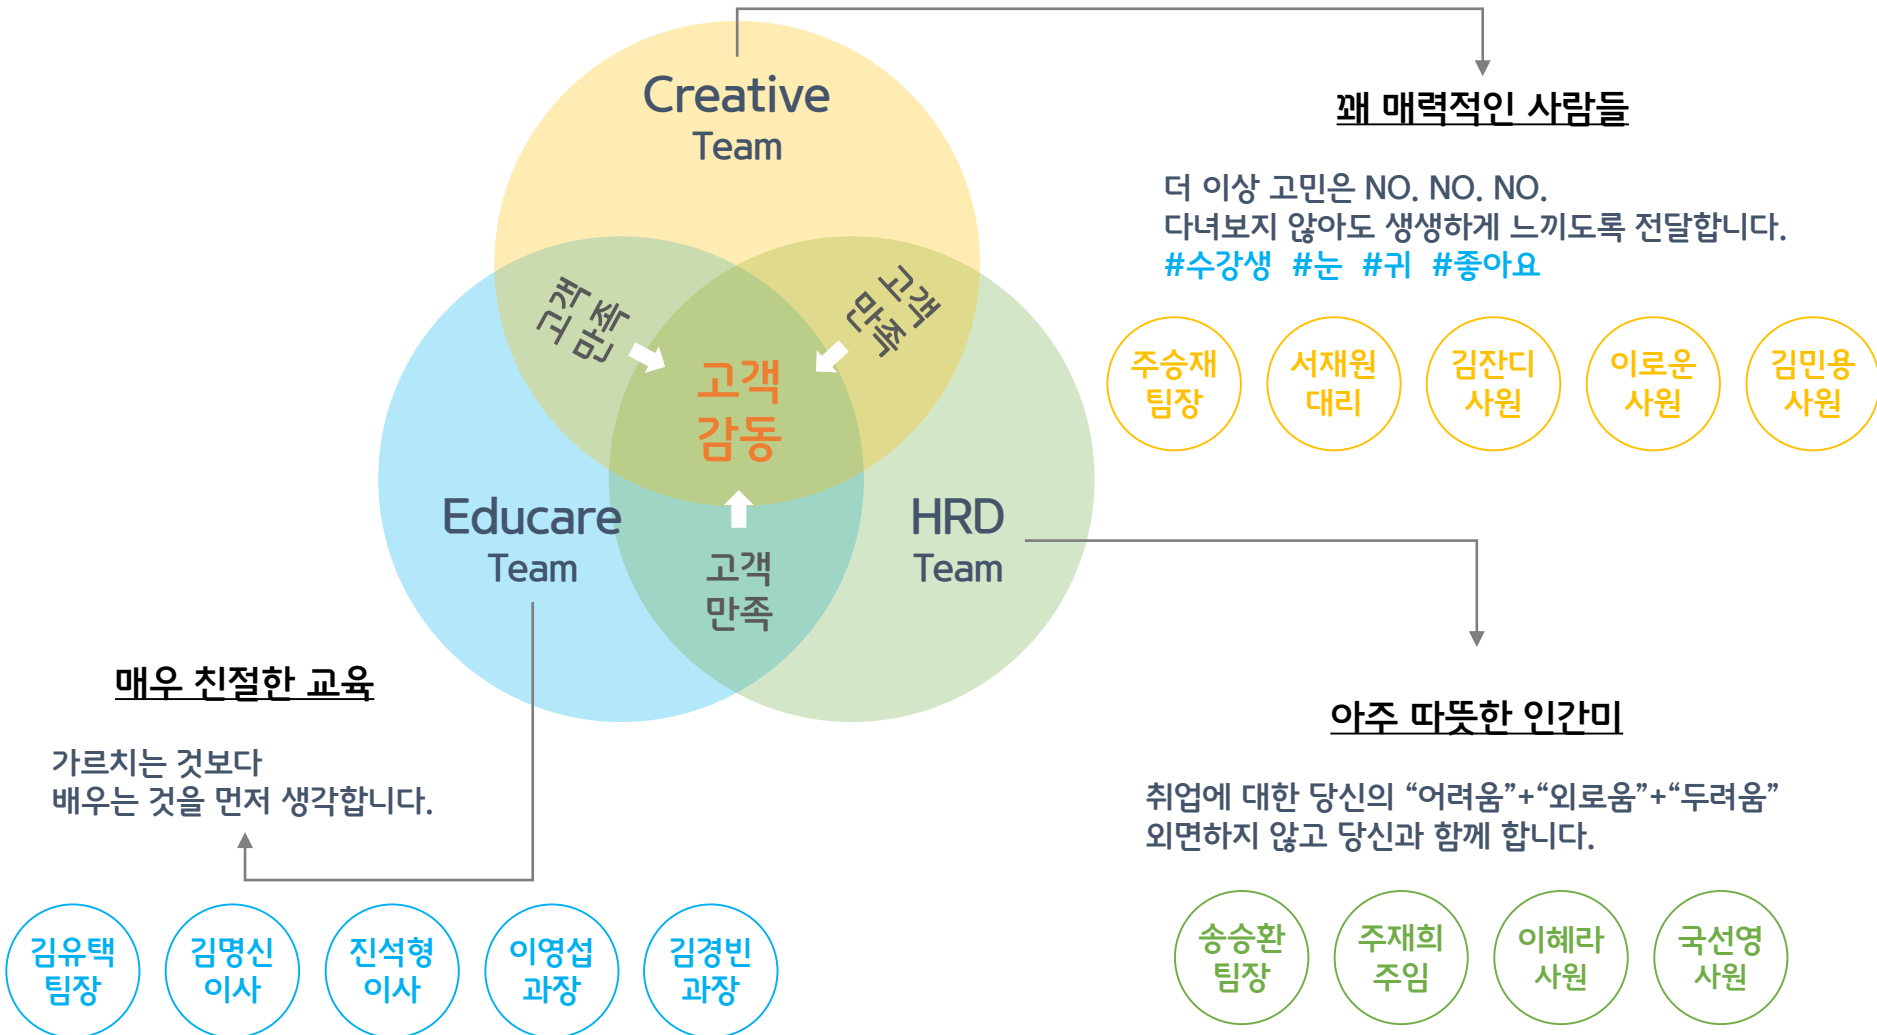

당신과 함께
천천히, 그러나
당신과 함께 멀리
가겠습니다.

“숫자를
뛰어넘는 가치”

잘 하는 것
보다는 제대로
하는 것에 관심이
많습니다.

“한번 맺은
인연은 끝까지”

인간다움을
존중하는 소통과
공감을 소중하게
생각합니다.

이승엽 대표

“취업은 당신의 삶을 개선할 수 있다.”
는 목적의식을 가지고

내가 하는 일에
대한 기여와 보상, 그리고 보람과 가치를
찾으면서

직원이 행복한 회사를
만들고 싶습니다.

mission

취업에 휴머니즘을 담다.

JAVA, ORACLE, C#.NET, NETWORK를 중심으로 4차 산업혁명의 중심인 Big-Data, Smart Factory, Security, IOT 분야까지 산업수요를 반영한 기업 친화적인 실무교육에 자신 있습니다.

organization

member

14
member

일과 가치를 찾는 사람들