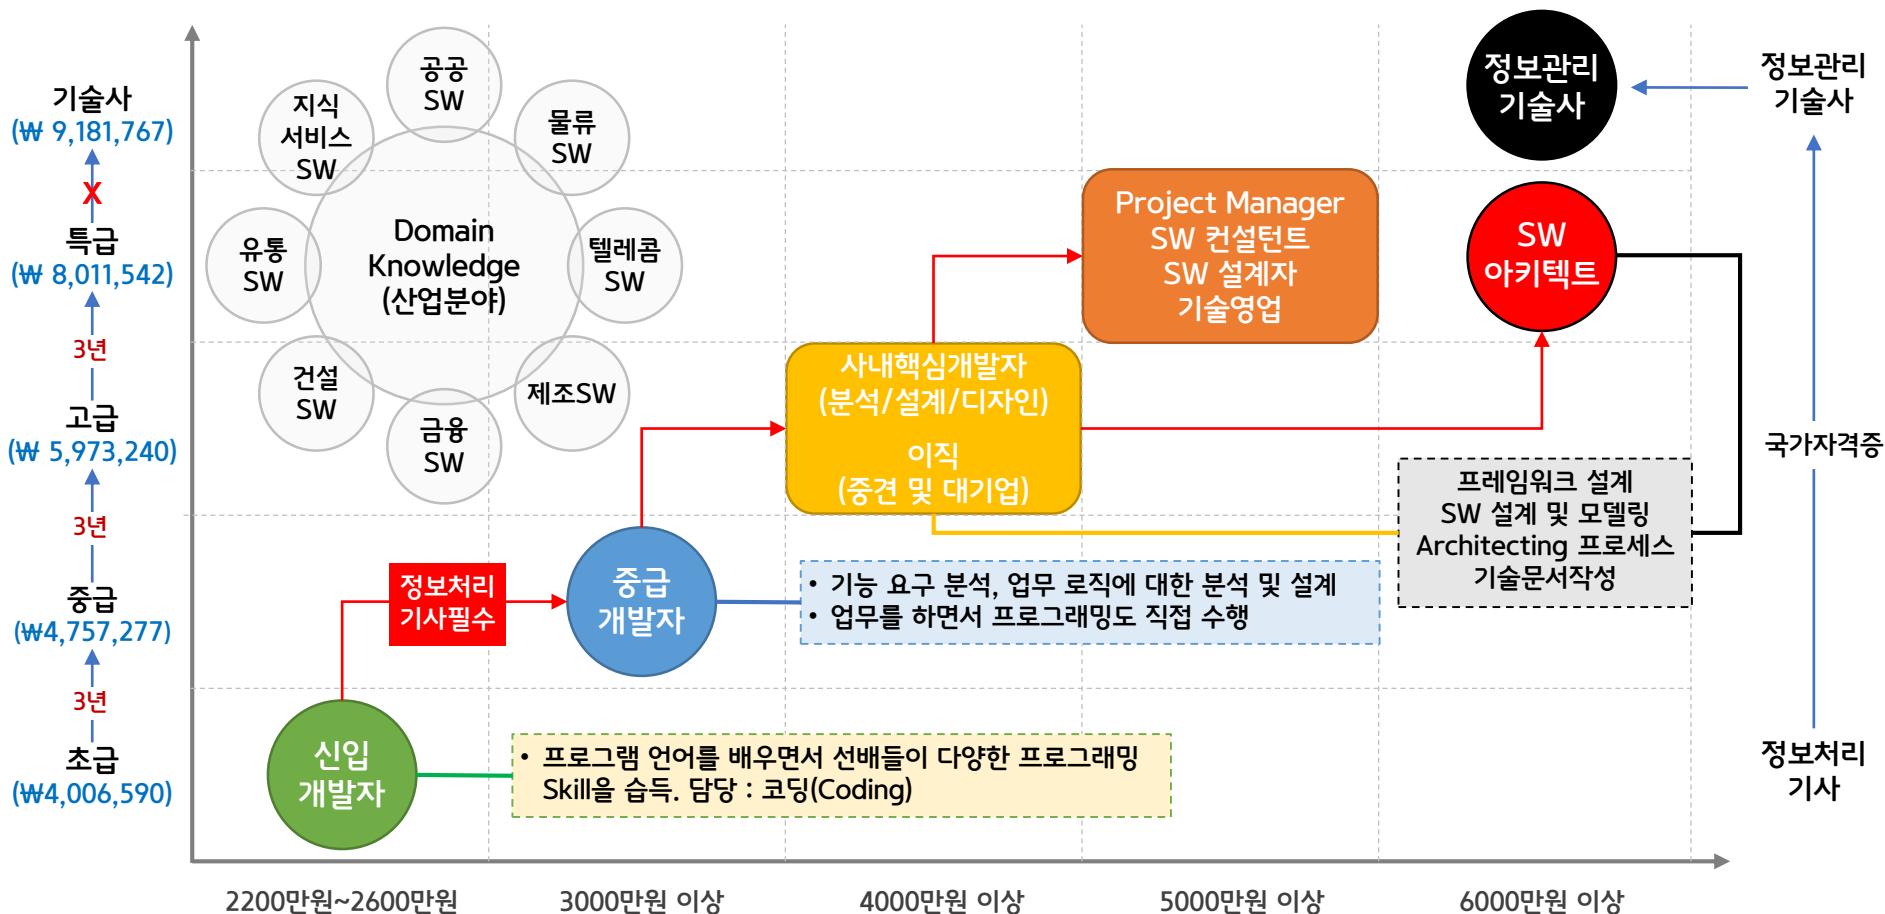

Fundamental Technology

기업이 “신입” 에게 바라는 것은 “SW개발의 기본을 충실히 알고 있는가?” 입니다.
6개월이 지난 후 기업 실무현장에서의 당신은 “당당합니다.”

system

A부터 Z까지

진로설계부터 SW 기술교육, 취업컨설팅, 사후관리까지

항상 잘 보이는 곳에 서서 외면하거나 바쁜 척 하지 않고 당신과 끝까지 함께 하겠습니다.

consulting

SW Career Consulting

산업분야, 개발역량, 경력 및 자격증에 따른 SW분야 진로설계 로드맵입니다.

연수과정 상담 시 이해가 쏙쏙 들도록 자세하게 설명하고 미리 알고 준비할 수 있도록 도와드립니다.

infra

Education Place

고사양 컴퓨터(SSD 500GB / RAM: 16GB), 편하고 안락한 명품 사무용가구 퍼시스 PC 테이블과 의자
쾌적한 강의실을 위한 공기청정기와 가습기, 사물함, HD급 고화질 빔 프로젝터, 비데